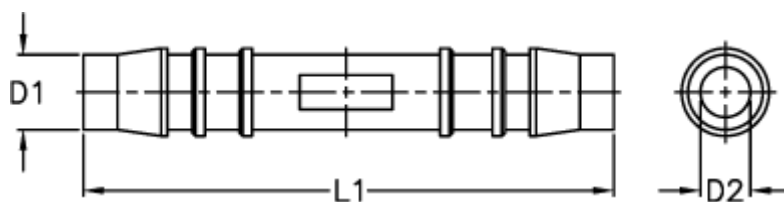

Varenummer: 027508900006
Beskrivelse: Norma slangestuds GS 6

Mål

D1 = 6
D2 = 4.0
L1 = 49.0